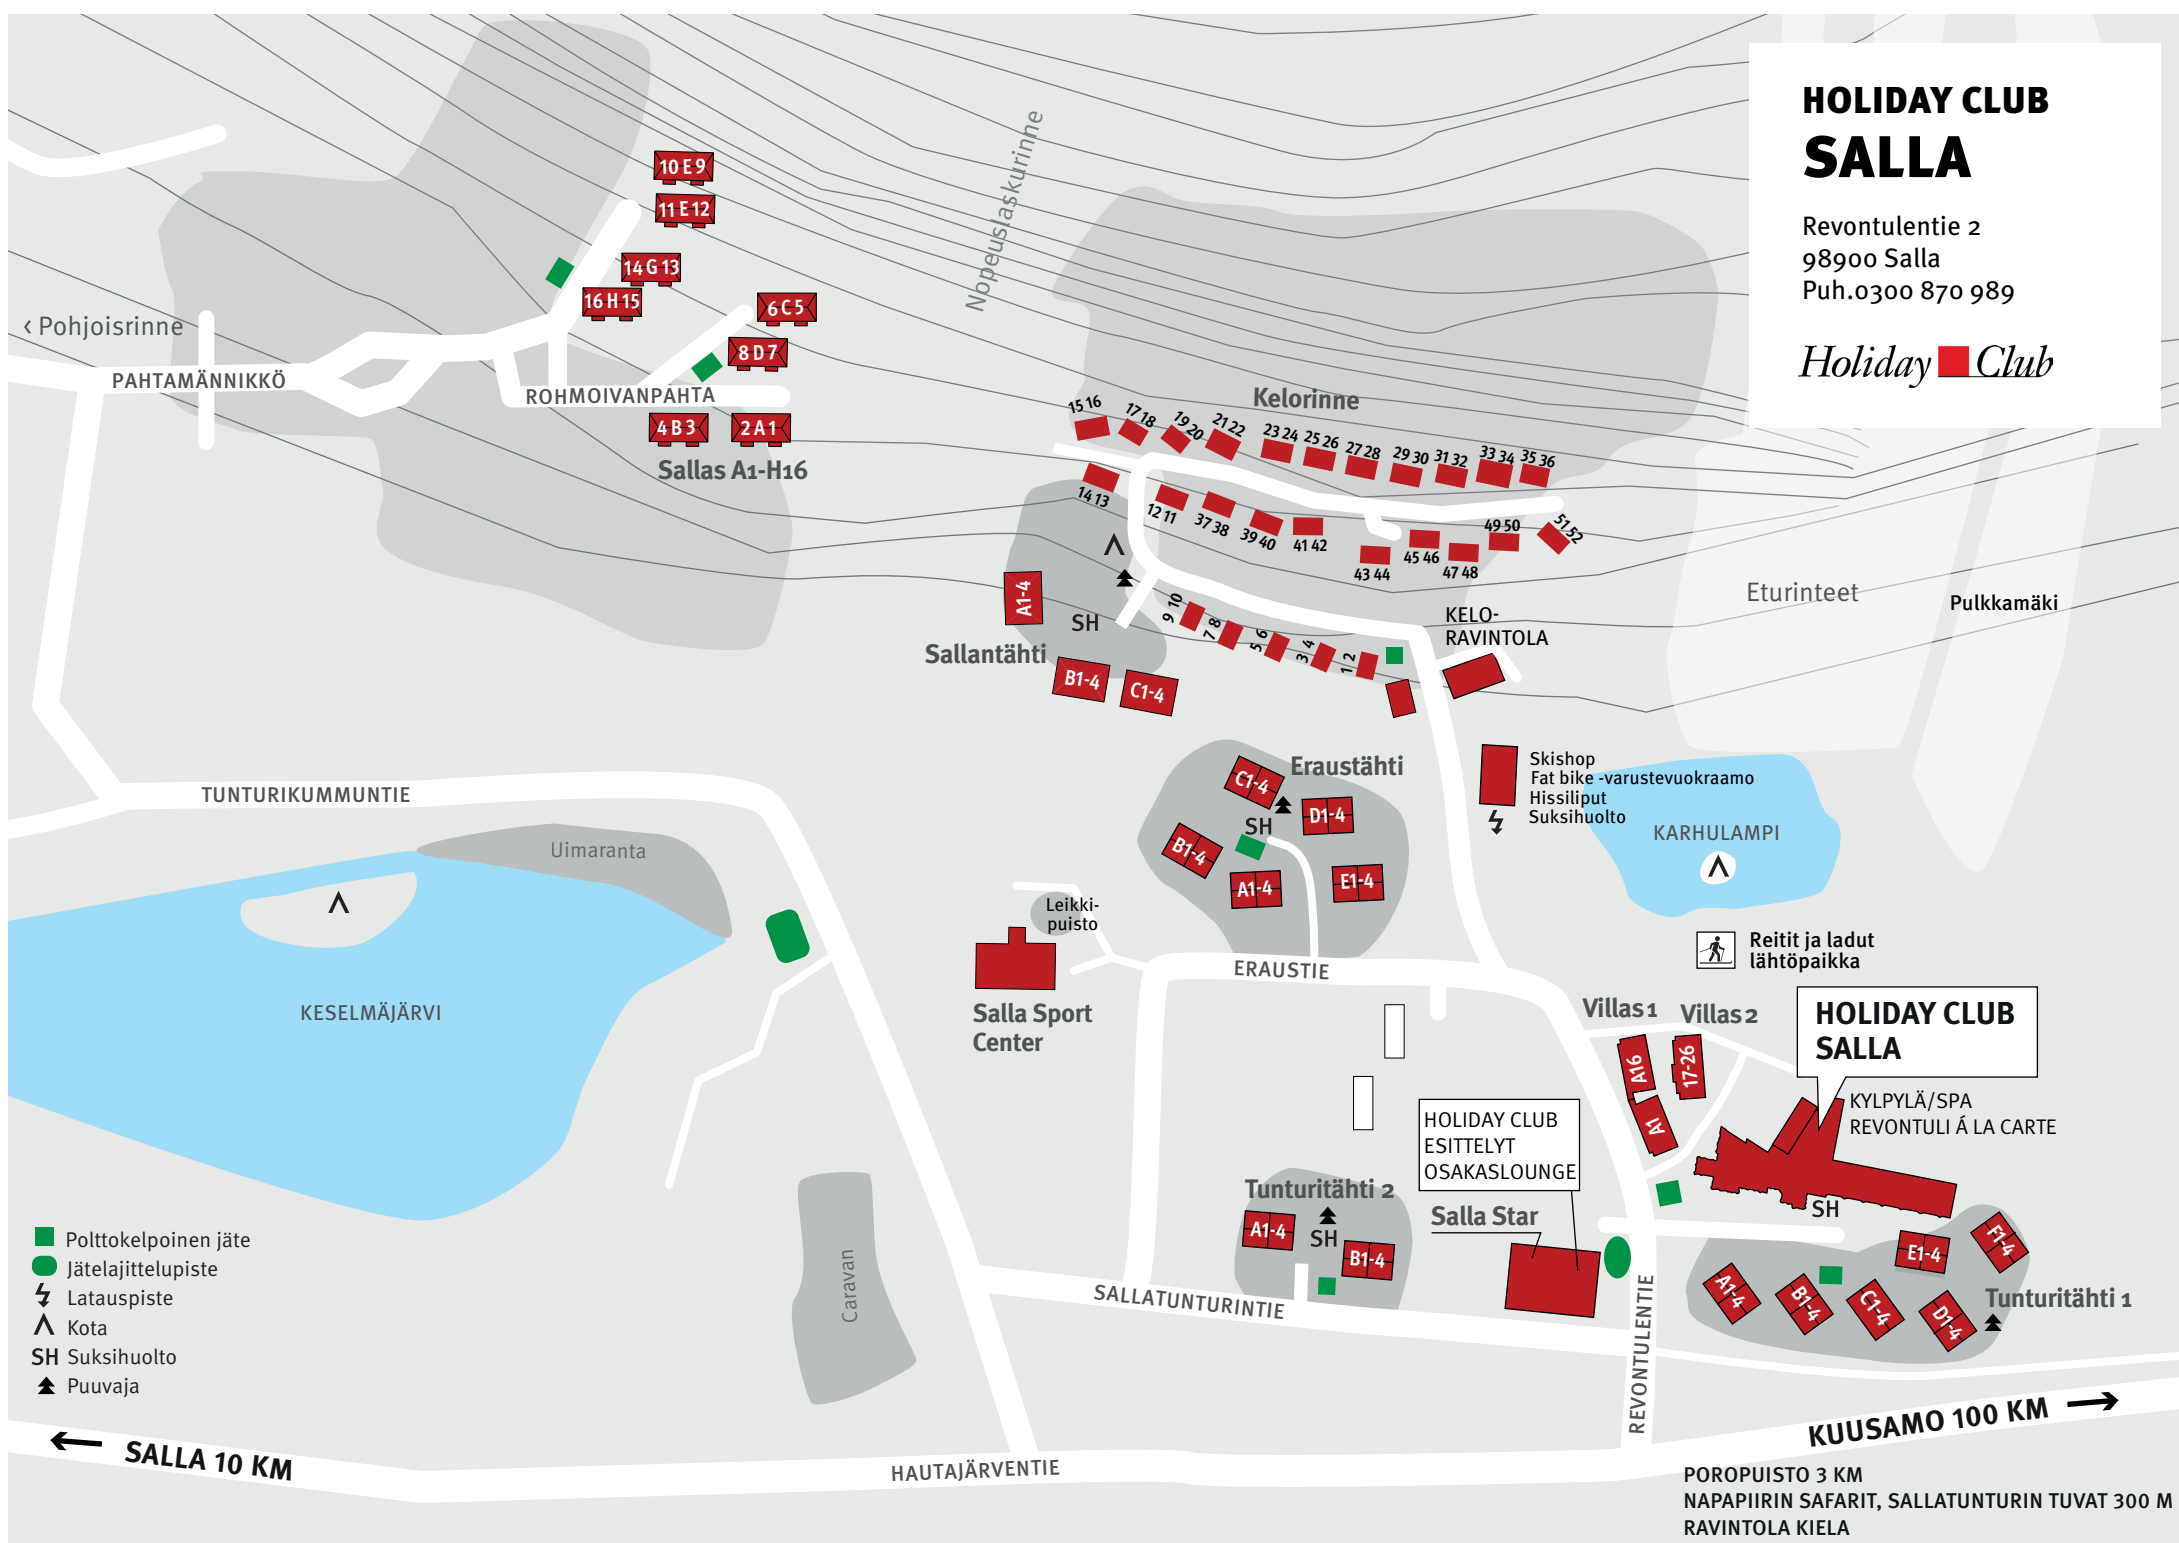

HOLIDAY CLUB SALLA

Revontulentie 2
98900 Salla
Puh.0300 870 989

Holiday  *Club*

-  Polttokelpoinen jäte
-  Jätelajittelupiste
-  Latauspiste
-  Kota
-  SH Suksihuolto
-  Puuvaja

Skishop
Fat bike -varustevuokraamo
Hissiliput
Suksihuolto

 Reitit ja ladut
lähtöpaikka

**HOLIDAY CLUB
SALLA**
KYLPLYLÄ/SPA
REVONTULI À LA CARTE

HOLIDAY CLUB
ESITTELYT
OSAKASLOUNGE

Salla Star

← SALLA 10 KM

→ KUUSAMO 100 KM

POROPUISTO 3 KM
NAPAPIIRIN SAFARIT, SALLATUNTURIN TUVAT 300 M
RAVINTOLA KIELA